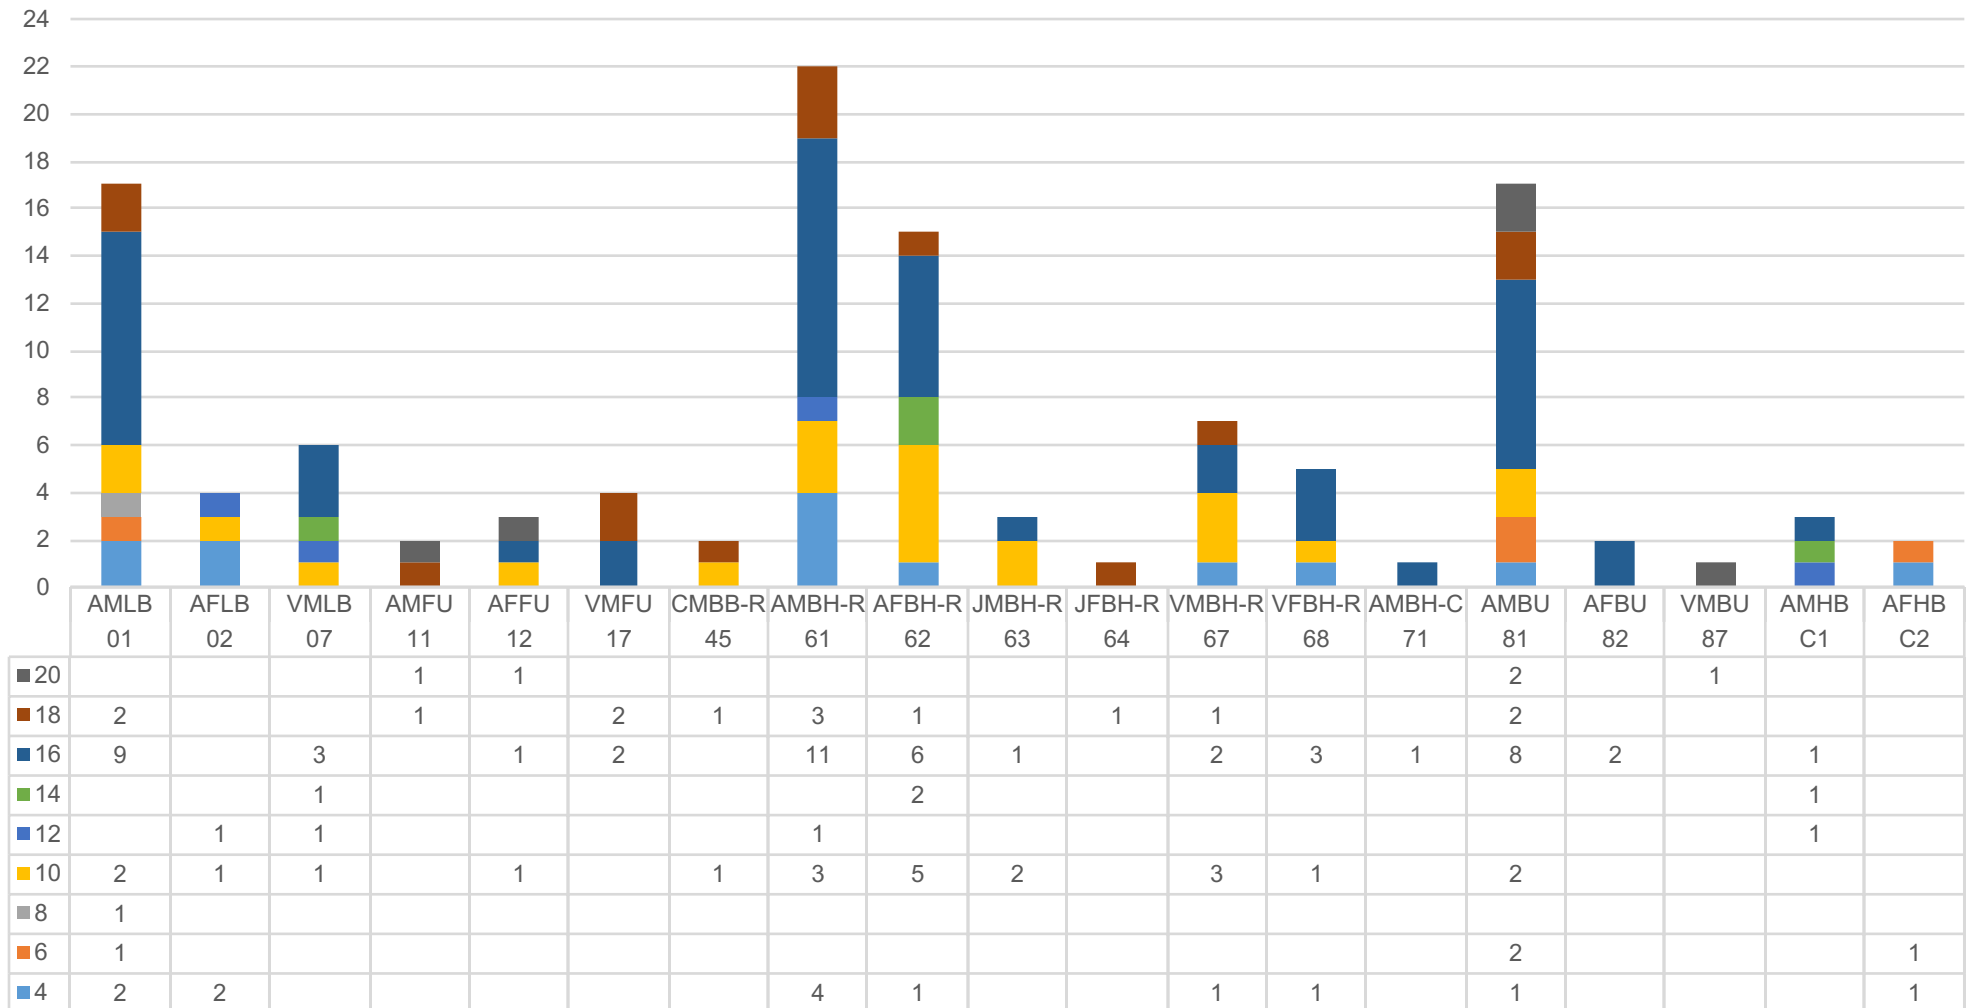

Hardcore 2016

BS Augusta Hardcore Turnier vom 25. September 2016

Auswertung Treffer pro 3D-Tier

Treffer, Miss und 20er pro Scheibe

Hardcore 2016

Treffer Scheibe 1 – Drehende Eule

Hardcore 2016

Treffer Scheibe 2 - Bison stehend

Hardcore 2016