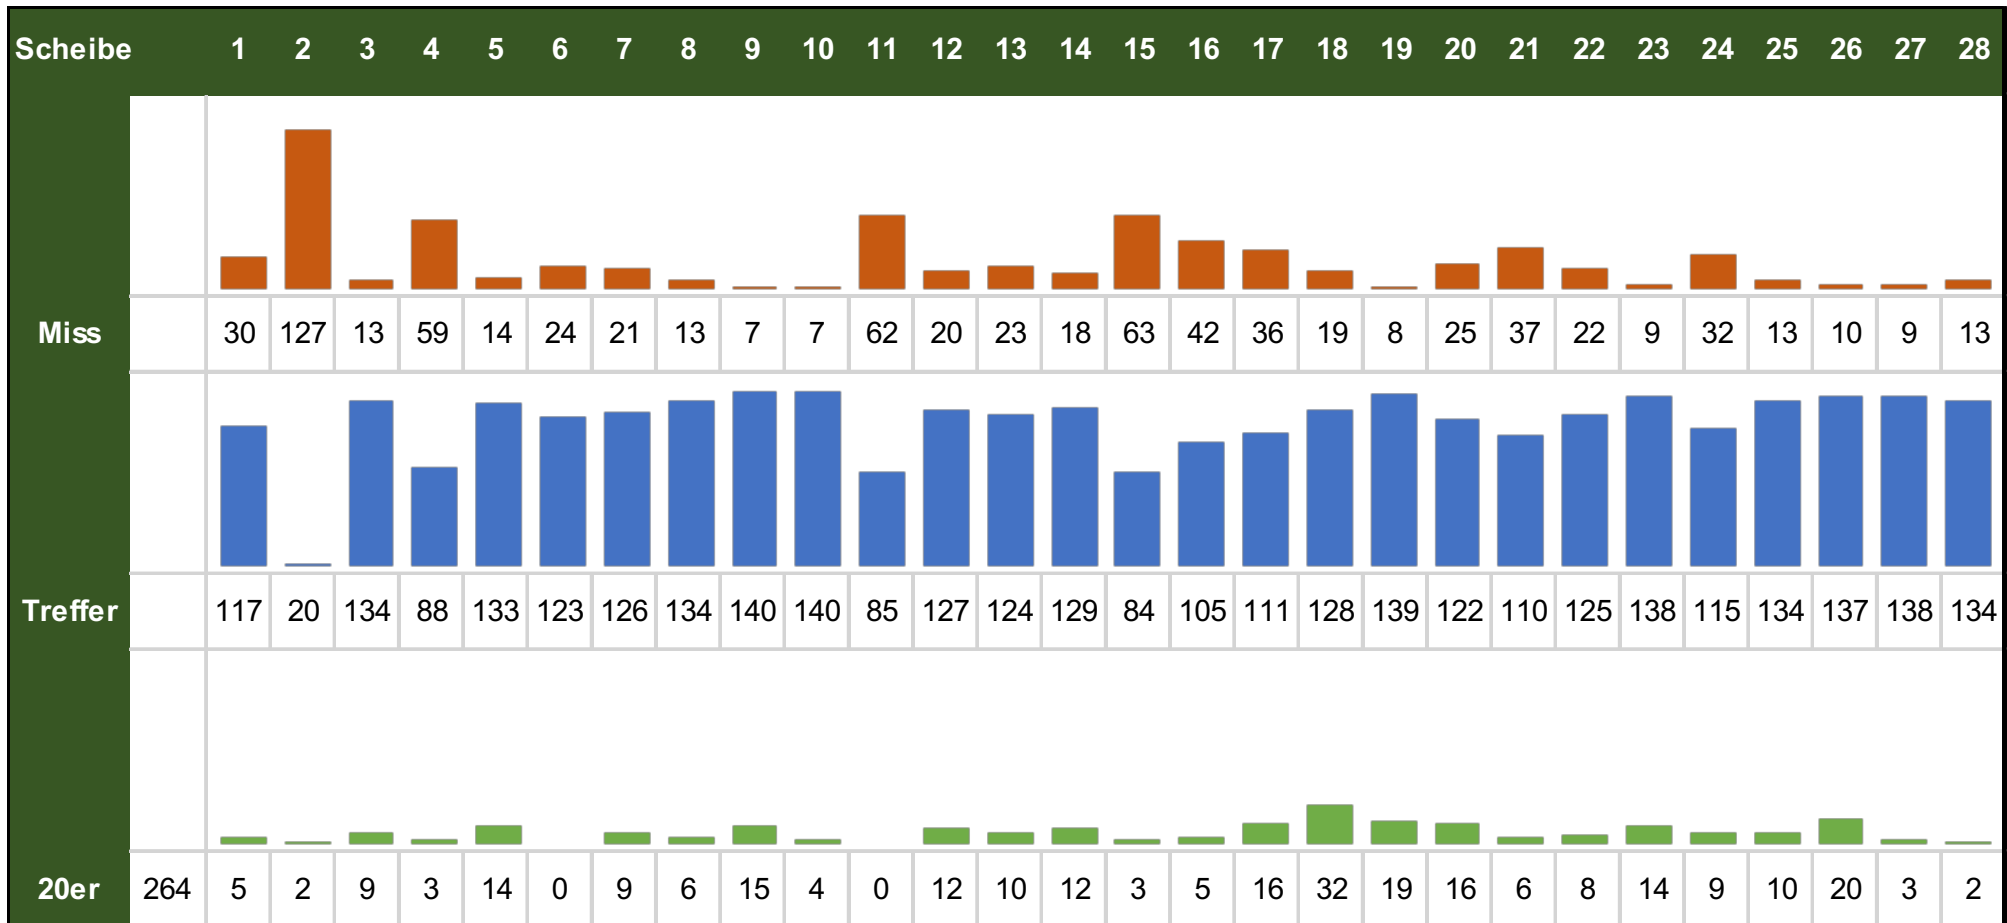

Hardcore 2016

BS Augusta Hardcore Turnier vom 25. September 2016

Auswertung Treffer pro 3D-Tier

Treffer, Miss und 20er pro Scheibe

Hardcore 2016

Treffer Scheibe 1 – Drehende Eule

Hardcore 2016

Treffer Scheibe 2 - Bison stehend

Hardcore 2016